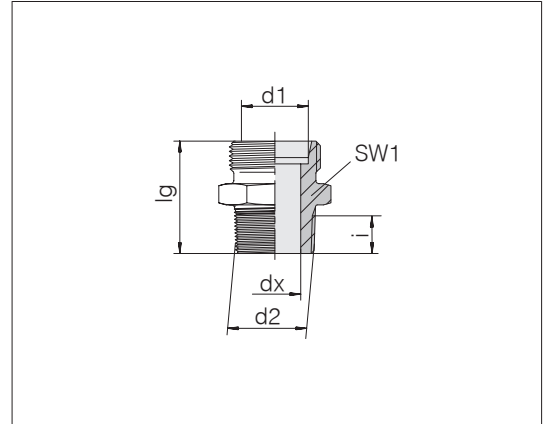

## Raccords droits vissés

Filetage : filetage NPT, conique

Bouchon vissé : ASME B1.20.1

Type de joint : filetage conique

Matériau d'étanchéité : par ex. bande d'étanchéité fileté PTFE

Raccord de tuyau : 24° selon ISO 8434-1