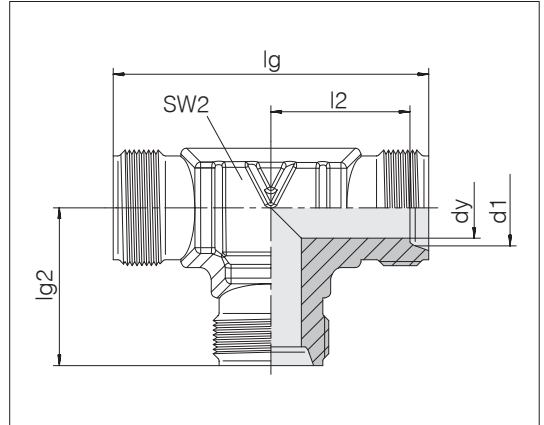

Union tees

Tube coupling: VOSS Lok 40

Tube OD d_1	d_y	lg	lg_2	l_2	SW2	kg/100 ca.	Order-No.	Designation
6	4.5	41.6	20.8	18.2	12	3.6	7000909800	40-T-6-SST
8	6.5	43.6	21.8	19.1	14	4.5	7000910700	40-T-8-SST
10	8	47.6	23.8	20.8	17	7.6	7000910900	40-T-10-SST
12	9.5	54.6	27.3	24.2	19	11.3	7000911100	40-T-12-SST
14	11.5	60.6	30.3	27.1	22	17.4	7000911300	40-T-14-SST
15	12	60.6	30.3	27	22	16.7	7000911500	40-T-15-SST
16	13	60.6	30.3	26.8	22	15.3	7000911700	40-T-16-SST
18	15	65.2	32.6	29	27	24.5	7000911900	40-T-18-SST
20	16	68	34	30.3	30	32.9	7000912100	40-T-20-SST
22	18	68	34	30	30	28.8	7000912300	40-T-22-SST