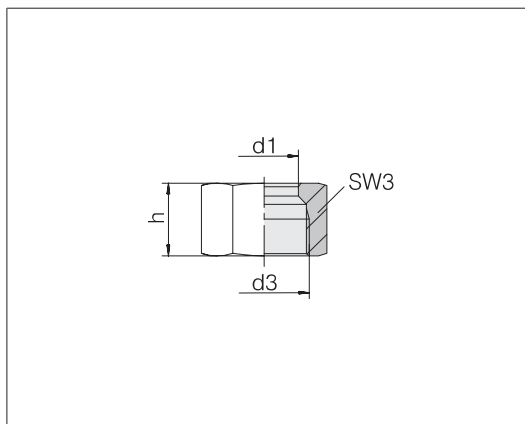

BV-10 型锁紧螺母

3

系列管外径 d1	d3	压力	SW3	h	kg/100 大约	订货号	名称
L 6	M 12 x 1.5	PN 500	14	17.8	1.2	0032002100	24-BV10N-L6
L 8	M 14 x 1.5	PN 500	17	17.8	1.8	0032052100	24-BV10N-L8
L 10	M 16 x 1.5	PN 500	19	18.8	2.2	0032102100	24-BV10N-L10
L 12	M 18 x 1.5	PN 400	22	18.8	3.1	0032152100	24-BV10N-L12
L 15	M 22 x 1.5	PN 400	27	20.3	5.0	0032202100	24-BV10N-L15
L 18	M 26 x 1.5	PN 400	32	21.3	7.5	0032252100	24-BV10N-L18
L 22	M 30 x 2	PN 250	36	24	9.9	0032302100	24-BV10N-L22
L 28	M 36 x 2	PN 250	41	25	11.2	0032352100	24-BV10N-L28
L 35	M 45 x 2	PN 250	50	28	17.2	0032402100	24-BV10N-L35
L 42	M 52 x 2	PN 250	60	28	26.7	0032452100	24-BV10N-L42
S 8	M 16 x 1.5	PN 800	19	20	2.5	0032552100	24-BV10N-S8
S 10	M 18 x 1.5	PN 800	22	21.5	3.7	0032602100	24-BV10N-S10
S 12	M 20 x 1.5	PN 630	24	21.5	4.1	0032652100	24-BV10N-S12
S 14	M 22 x 1.5	PN 630	27	26	6.5	0032702100	24-BV10N-S14
S 16	M 24 x 1.5	PN 630	30	26	8.1	0032752100	24-BV10N-S16
S 20	M 30 x 2	PN 420	36	30.5	12.6	0032802100	24-BV10N-S20
S 25	M 36 x 2	PN 420	46	38	28.4	0032852100	24-BV10N-S25
S 30	M 42 x 2	PN 420	50	39	29.5	0032902100	24-BV10N-S30
S 38	M 52 x 2	PN 420	60	46	45.2	0032952100	24-BV10N-S38