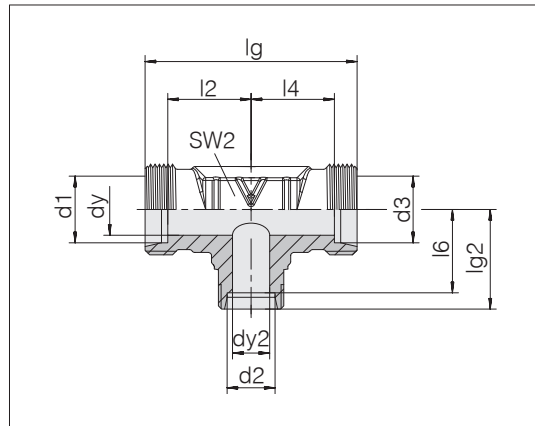

Tee reducers

Tube coupling: 24° in acc. with ISO 8434-1

3

Series	d2	d3	Pressure	dy	dy2	lg	lg2	l2	l4	l6	SW2	kg/100 ca.	Order-No.	Designation	
L	42	18	42	PN 250	36	15	102	51	40	40	43.5	50	92.2	0734492000	24-T-L42-L18-L42
L	42	22	42	PN 250	36	19	102	51	40	40	43.5	50	101.6	0734482000	24-T-L42-L22-L42
L	42	28	42	PN 250	36	24	102	51	40	40	43.5	50	97.4	0734472000	24-T-L42-L28-L42
S	10	6	10	PN 800	7	4	50	25	17.5	17.5	18	19	11.7	0734622000	24-T-S10-S6-S10-P
S	12	8	12	PN 630	8	5	58	29	21.5	21.5	22	22	17.5	0734672000	24-T-S12-S8-S12-P
S	12	8	8	PN 630	5	5	58	29	21.5	21.5	22	22	16.9	0799302000	24-T-S12-S8-S8-P
S	12	10	12	PN 630	8	7	58	29	21.5	21.5	21.5	22	17.6	0734662000	24-T-S12-S10-S12-P
S	12	16	12	PN 630	8	12	66	33	24.5	24.5	24.5	24	17.7	0797822000	24-T-S12-S16-S12
S	16	6	16	PN 630	12	4	66	33	24.5	24.5	26	24	16.8	0799292000	24-T-S16-S6-S16
S	16	8	16	PN 630	12	5	66	33	24.5	24.5	26	24	17.1	0734792000	24-T-S16-S8-S16
S	16	10	16	PN 630	12	7	66	33	24.5	24.5	25.5	24	17.1	0734782000	24-T-S16-S10-S16
S	16	12	16	PN 630	12	8	66	33	24.5	24.5	25.5	24	16.9	0734772000	24-T-S16-S12-S16
S	16	20	16	PN 420	12	16	74	37	28.5	28.5	26.5	27	26.7	0799222000	24-T-S16-S20-S16
S	20	10	20	PN 420	16	7	74	37	26.5	26.5	29.5	27	26.4	0734842000	24-T-S20-S10-S20
S	20	12	20	PN 420	16	8	74	37	26.5	26.5	29.5	27	26.5	0734832000	24-T-S20-S12-S20
S	20	16	16	PN 420	12	12	74	37	26.5	28.5	28.5	27	25.3	0795972000	24-T-S20-S16-S16
S	20	16	20	PN 420	16	12	74	37	26.5	26.5	28.5	27	25.9	0734812000	24-T-S20-S16-S20
S	20	25	20	PN 420	16	20	84	42	31.5	31.5	30	36	45.3	0797452000	24-T-S20-S25-S20
S	25	12	25	PN 420	20	8	84	42	30	30	34.5	36	44.8	0734892000	24-T-S25-S12-S25
S	25	16	25	PN 420	20	12	84	42	30	30	33.5	36	44.5	0734872000	24-T-S25-S16-S25
S	25	18	25	PN 420	20	15	84	42	30	30	34.5	36	46.6	1796912000	24-T-S25-L18-S25
S	25	20	25	PN 420	20	16	84	42	30	30	31.5	36	43.4	0734862000	24-T-S25-S20-S25
S	25	25	20	PN 420	16	20	84	42	30	31.5	30	36	47.4	0733572000	24-T-S25-S25-S20
S	25	30	25	PN 420	20	25	98	49	37	37	35.5	41	77.8	0733982000	24-T-S25-S30-S25
S	30	16	30	PN 420	25	12	98	49	35.5	35.5	40.5	41	79.0	0734932000	24-T-S30-S16-S30
S	30	20	30	PN 420	25	16	98	49	35.5	35.5	38.5	41	71.0	0734922000	24-T-S30-S20-S30
S	38	16	38	PN 420	32	12	114	57	41	41	48.5	50	120.4	0734992000	24-T-S38-S16-S38
S	38	25	38	PN 420	32	20	114	57	41	41	45	50	118.3	0734972000	24-T-S38-S25-S38
S	38	38	25	PN 420	20	32	114	57	41	45	41	50	134.1	0733482000	24-T-S38-S38-S25