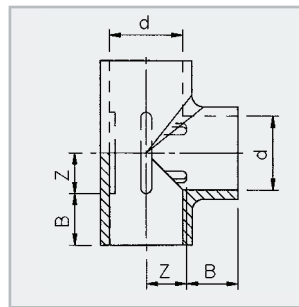

## Tee 90°

T-stuk 90°

T-Stück 90°

Te 90°

Ti 90°

Te 90°

PVC-C

Art.code	d	Z	B	PN	Quantity
7008202001	20	11	16	16	10
7008202501	25	14	19	16	10
7008203201	32	17,5	22	16	10
7008204001	40	23	26	16	10
7008205001	50	28	31	16	10
7008206301	63	33,5	38	16	5
7008207501	75	39,5	44	16	1
7008209001	90	48	51	16	1
7008211001	110	59	61	16	1

## Tee 90° Reducing

T-stuk 90° Verlopend

T-Stück 90° reduzierent

Te reduit 90°

Ti ridotto 90°

Te reducida 90°

PVC-C

Art.code	d1	d2	Z1	Z2	B	C	PN	Quantity
7008702511	25	20	14	14	19	16	16	10
7008703221	32	20	17,5	17	22	16	16	10
7008703211	32	25	17,5	17	22	19	16	10
7008704021	40	25	23	23	26	19	16	10
7008704011	40	32	23	24	26	22	16	10
7008705031	50	25	28	28	31	19	16	10
7008705021	50	32	28	28	31	22	16	10
7008706331	63	32	33,5	34	38	22	16	5
7008706311	63	50	33,5	33,5	38	31	16	5