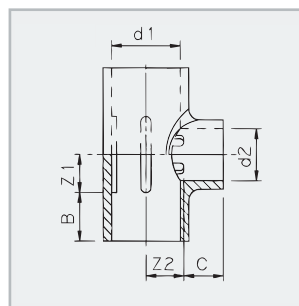

## Tee 90° Reducing

T-stuk 90° Verlopend

T-Stück 90° reduzierent

Te reduit 90°

Ti ridotto 90°

Te reducida 90°

PVC-C

Art.code	d1	d2	Z1	Z2	B	C	PN	Quantity
7008702511	25	20	14	14	19	16	16	10
7008703221	32	20	17,5	17	22	16	16	10
7008703211	32	25	17,5	17	22	19	16	10
7008704021	40	25	23	23	26	19	16	10
7008704011	40	32	23	24	26	22	16	10
7008705031	50	25	28	28	31	19	16	10
7008705021	50	32	28	28	31	22	16	10
7008706331	63	32	33,5	34	38	22	16	5
7008706311	63	50	33,5	33,5	38	31	16	5