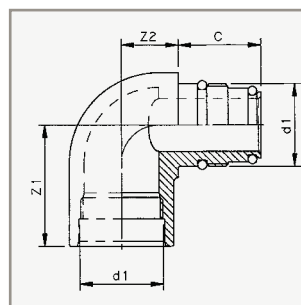

Swing elbow

Swing knie
Swing Winkel
Coude swing
Gomito swing
Codo mixto

Art.code	d1	Z1	Z2	C	PN	Quantity
4.80.032	SWDR 32	48	23	34	10	100
4.80.050	SWDR 50	74	33	50	10	50

Swing elbow

Swing knie
Swing Winkel
Coude swing
Gomito swing
Codo mixto

Art.code	d1	d2	Z1	Z2	C	PN	Quantity
4.80.033	SWDR 32	32	48	17	22	10	100
4.80.051	SWDR 50	50	74	26	31	10	50

Swing adaptor nipple

Swing draadeind
Swing Gewinde Stück
Embout filete swing
Manicotto swing
Nipple mixto

Art.code	d1	d2	d3	Z	B	C	S	D	PN	Quantity
4.80.034	32	40	SWDR 32	10	22	26	46	34	10	100
4.80.052	50	63	SWDR 50	12	31	38	64	50	10	50