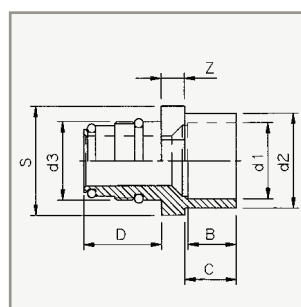

Swing elbow

Swing knie
Swing Winkel
Coude swing
Gomito swing
Codo mixto

Art.code	d1	Z1	Z2	C	PN	Quantity
4.80.032	SWDR 32	48	23	34	10	100
4.80.050	SWDR 50	74	33	50	10	50

Swing elbow

Swing knie
Swing Winkel
Coude swing
Gomito swing
Codo mixto

Art.code	d1	d2	Z1	Z2	C	PN	Quantity
4.80.033	SWDR 32	32	48	17	22	10	100
4.80.051	SWDR 50	50	74	26	31	10	50

Swing adaptor nipple

Swing draadeind
Swing Gewinde Stück
Embout filete swing
Manicotto swing
Nipple mixto

Art.code	d1	d2	d3	Z	B	C	S	D	PN	Quantity
4.80.034	32	40	SWDR 32	10	22	26	46	34	10	100
4.80.052	50	63	SWDR 50	12	31	38	64	50	10	50