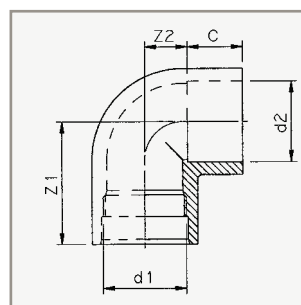

Swing elbow

Swing knie
Swing Winkel
Coude swing
Gomito swing
Codo mixto

Art.code	d1	Z1	Z2	C	PN	Quantity
4.80.032	SWDR 32	48	23	34	10	100
4.80.050	SWDR 50	74	33	50	10	50

Swing elbow

Swing knie
Swing Winkel
Coude swing
Gomito swing
Codo mixto

Art.code	d1	d2	Z1	Z2	C	PN	Quantity
4.80.033	SWDR 32	32	48	17	22	10	100
4.80.051	SWDR 50	50	74	26	31	10	50

Swing adaptor nipple

Swing draadeind
Swing Gewinde Stück
Embout filete swing
Manicotto swing
Nipple mixto

Art.code	d1	d2	d3	Z	B	C	S	D	PN	Quantity
4.80.034	32	40	SWDR 32	10	22	26	46	34	10	100
4.80.052	50	63	SWDR 50	12	31	38	64	50	10	50