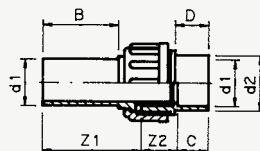

3/3 Union

3/3 Beregeningskoppeling

3/3 Verschraubung

Accouplement 3 pièces

Bocchettone a 3 pezzi

Enlace 3 piezas

TYPE A

TYPE B

Art.code	d1	d2	Z1	Z2	wart.	B	C	D	Type	PN	Quantity
3.75.020	32	40	39	21	1 1/4"	32	22	24	A	7.5	150
3.75.025	32	40	73	21	1 1/4"	57	22	24	B	7.5	200

2/3 Union

2/3 Beregeningskoppeling

2/3 Verschraubung

Accouplement 2 pièces

Bocchettone a 2 pezzi

Enlace 2 piezas

TYPE A

TYPE B

Art.code	d1	d2	d3	Z	B	C	Type	PN	Quantity
3.75.030	32	32	1 1/4" (F)	73	32	90	A	7.5	250
3.75.035	32	32	1 1/4" (F)	73	57	90	B	7.5	250