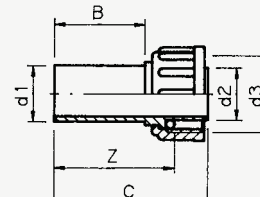

3/3 Union

3/3 Beregeningskoppeling

3/3 Verschraubung

Accouplement 3 pièces

Bocchettone a 3 pezzi

Enlace 3 piezas

TYPE A

TYPE B

Art.code	d1	d2	Z1	Z2	wart.	B	C	D	Type	PN	Quantity
3.75.020	32	40	39	21	1 1/4"	32	22	24	A	7.5	150
3.75.025	32	40	73	21	1 1/4"	57	22	24	B	7.5	200

2/3 Union

2/3 Beregeningskoppeling

2/3 Verschraubung

Accouplement 2 pièces

Bocchettone a 2 pezzi

Enlace 2 piezas

TYPE A

TYPE B

Art.code	d1	d2	d3	Z	B	C	Type	PN	Quantity
3.75.030	32	32	1 1/4" (F)	73	32	90	A	7.5	250
3.75.035	32	32	1 1/4" (F)	73	57	90	B	7.5	250