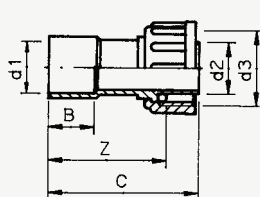

3/3 Union

3/3 Beregeningskoppeling

3/3 Verschraubung

Accouplement 3 pièces

Bocchettone a 3 pezzi

Enlace 3 piezas

TYPE A

TYPE B

Art.code	d1	d2	Z1	Z2	wart.	B	C	D	Type	PN	Quantity
3.75.020	32	40	39	21	1 1/4"	32	22	24	A	7.5	150
3.75.025	32	40	73	21	1 1/4"	57	22	24	B	7.5	200

2/3 Union

2/3 Beregeningskoppeling

2/3 Verschraubung

Accouplement 2 pièces

Bocchettone a 2 pezzi

Enlace 2 piezas

TYPE A

TYPE B

Art.code	d1	d2	d3	Z	B	C	Type	PN	Quantity
3.75.030	32	32	1 1/4" (F)	73	32	90	A	7.5	250
3.75.035	32	32	1 1/4" (F)	73	57	90	B	7.5	250