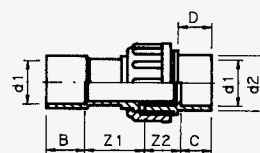

3/3 Union

3/3 Beregeningskoppeling

3/3 Verschraubung

Accouplement 3 pièces

Bocchettone a 3 pezzi

Enlace 3 piezas

TYPE A

TYPE B

Art.code	d1	d2	Z1	Z2	wart.	B	C	D	Type	PN	Quantity
3.75.020	32	40	39	21	1 1/4"	32	22	24	A	7.5	150
3.75.025	32	40	73	21	1 1/4"	57	22	24	B	7.5	200

2/3 Union

2/3 Beregeningskoppeling

2/3 Verschraubung

Accouplement 2 pièces

Bocchettone a 2 pezzi

Enlace 2 piezas

TYPE A

TYPE B

Art.code	d1	d2	d3	Z	B	C	Type	PN	Quantity
3.75.030	32	32	1 1/4" (F)	73	32	90	A	7.5	250
3.75.035	32	32	1 1/4" (F)	73	57	90	B	7.5	250