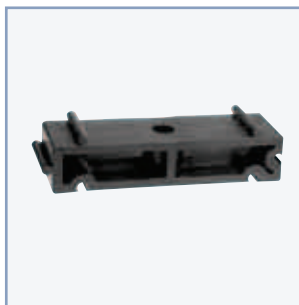

Filling block

Vulblokje
 Distanzhalter
 Bloc à reveler
 Distanziatore
 Soporte de relleno

PVC-u inch

Art.code	Dia	d3	Z1	Z2	H	C	E	Type	Quantity
5.24.011	1/4	4.5	11	13.5	20	10	12	D	500 (50x10)
5.24.016	3/8	5.5	14	16.5	20	10	16	E	400 (40x10)
5.24.020	1/2	5.5	16.5	19	20	10	16	E	400 (40x10)
5.24.025	3/4	5.5	19	21.5	20	10	16	E	800 (80x10)
5.24.032	1	5.5	24	26.5	20	10	16	E	600 (60x10)
5.24.040	1 1/4	6.5	33.5	33.5	20	10	22	E	250 (25x10)
5.24.050	1 1/2	6.5	37	37	20	10	22	E	250 (25x10)
5.24.063	2	8.5	44.5	44.5	20	10	25	E	150 (15x10)
5.24.075	2 1/2	8.5	52	52	20	10	25	E	80 (8x10)
5.24.090	3	8.5	64.5	64.5	20	10	28	E	100 (10x10)
5.24.110	4	8.5	78	78	20	10	28	E	80 (8x10)
5.24.140	5	8.5	97	97	20	10	31.5	E	140 (14x10)