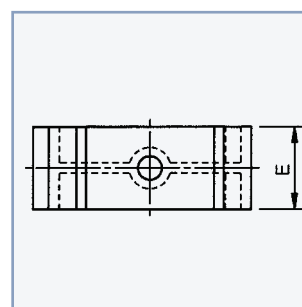

Filling block

Vulblokje
 Distanzhalter
 Bloc à reveler
 Distanziatore
 Soporte de relleno

PVC-u inch

Art.code	Dia	d3	Z1	Z2	H	C	E	Type	Quantity
5.24.011	1/4	4.5	11	13.5	20	10	12	D	500 (50x10)
5.24.016	3/8	5.5	14	16.5	20	10	16	E	400 (40x10)
5.24.020	1/2	5.5	16.5	19	20	10	16	E	400 (40x10)
5.24.025	3/4	5.5	19	21.5	20	10	16	E	800 (80x10)
5.24.032	1	5.5	24	26.5	20	10	16	E	600 (60x10)
5.24.040	1 1/4	6.5	33.5	33.5	20	10	22	E	250 (25x10)
5.24.050	1 1/2	6.5	37	37	20	10	22	E	250 (25x10)
5.24.063	2	8.5	44.5	44.5	20	10	25	E	150 (15x10)
5.24.075	2 1/2	8.5	52	52	20	10	25	E	80 (8x10)
5.24.090	3	8.5	64.5	64.5	20	10	28	E	100 (10x10)
5.24.110	4	8.5	78	78	20	10	28	E	80 (8x10)
5.24.140	5	8.5	97	97	20	10	31.5	E	140 (14x10)