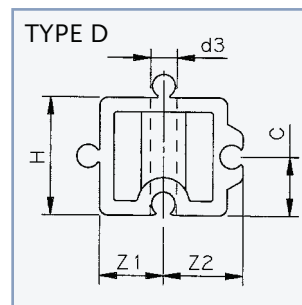

Filling block

Vulblokje
 Distanzhalter
 Bloc à reveler
 Distanziatore
 Soporte de relleno

PVC-u inch

Art.code	Dia	d3	Z1	Z2	H	C	E	Type	Quantity
5.24.011	1/4	4.5	11	13.5	20	10	12	D	500 (50x10)
5.24.016	3/8	5.5	14	16.5	20	10	16	E	400 (40x10)
5.24.020	1/2	5.5	16.5	19	20	10	16	E	400 (40x10)
5.24.025	3/4	5.5	19	21.5	20	10	16	E	800 (80x10)
5.24.032	1	5.5	24	26.5	20	10	16	E	600 (60x10)
5.24.040	1 1/4	6.5	33.5	33.5	20	10	22	E	250 (25x10)
5.24.050	1 1/2	6.5	37	37	20	10	22	E	250 (25x10)
5.24.063	2	8.5	44.5	44.5	20	10	25	E	150 (15x10)
5.24.075	2 1/2	8.5	52	52	20	10	25	E	80 (8x10)
5.24.090	3	8.5	64.5	64.5	20	10	28	E	100 (10x10)
5.24.110	4	8.5	78	78	20	10	28	E	80 (8x10)
5.24.140	5	8.5	97	97	20	10	31.5	E	140 (14x10)