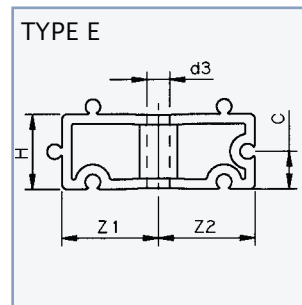

Filling block

Vulblokje
 Distanzhalter
 Bloc à reveler
 Distanziatore
 Soporte de relleno

PVC-u inch

Art.code	Dia	d3	Z1	Z2	H	C	E	Type	Quantity
5.24.011	1/4	4.5	11	13.5	20	10	12	D	500 (50x10)
5.24.016	3/8	5.5	14	16.5	20	10	16	E	400 (40x10)
5.24.020	1/2	5.5	16.5	19	20	10	16	E	400 (40x10)
5.24.025	3/4	5.5	19	21.5	20	10	16	E	800 (80x10)
5.24.032	1	5.5	24	26.5	20	10	16	E	600 (60x10)
5.24.040	1 1/4	6.5	33.5	33.5	20	10	22	E	250 (25x10)
5.24.050	1 1/2	6.5	37	37	20	10	22	E	250 (25x10)
5.24.063	2	8.5	44.5	44.5	20	10	25	E	150 (15x10)
5.24.075	2 1/2	8.5	52	52	20	10	25	E	80 (8x10)
5.24.090	3	8.5	64.5	64.5	20	10	28	E	100 (10x10)
5.24.110	4	8.5	78	78	20	10	28	E	80 (8x10)
5.24.140	5	8.5	97	97	20	10	31.5	E	140 (14x10)