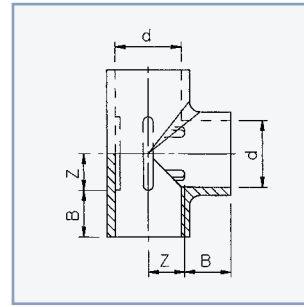

## Tee

T-Stuk  
T-Stück  
Te  
Ti  
Te

Art.code	(inch) d	Z	B	PN	Quantity
2.04.020	1/2	12	17	16	140
2.04.025	3/4	14.5	20	16	250
2.04.032	1	18.5	23	16	200
2.04.040	1 1/4	23	28	16	100
2.04.050	1 1/2	27	30	16	75
2.04.063	2	34.5	36	16	38
2.01.075	2 1/2	38.5	44	16	24
2.04.090	3	46	51	16	14
2.04.110	4	61	63	16	7
2.01.140	5	73	76	16	3
2.04.160	6	90	91	16	1

PVC-u inch

## Tee

T-Stuk  
T-Stück  
Te  
Ti  
Te

Art.code	(inch) d	Z1	Z2	B	Type	PN	Quantity
2.08.075	2 1/2	102	17	44	A	10	16
2.06.090	3	121	20	51	A	10	9
2.06.110	4	147	20	64	B	10	4
2.08.140	5	190	34	76	A	10	2
2.06.160	6	224	43	91	B	10	1