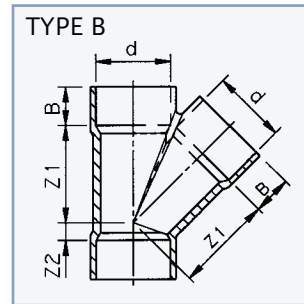

## Tee

T-Stuk  
T-Stück  
Te  
Ti  
Te

Art.code	(inch) d	Z	B	PN	Quantity
2.04.020	1/2	12	17	16	140
2.04.025	3/4	14.5	20	16	250
2.04.032	1	18.5	23	16	200
2.04.040	1 1/4	23	28	16	100
2.04.050	1 1/2	27	30	16	75
2.04.063	2	34.5	36	16	38
2.01.075	2 1/2	38.5	44	16	24
2.04.090	3	46	51	16	14
2.04.110	4	61	63	16	7
2.01.140	5	73	76	16	3
2.04.160	6	90	91	16	1

PVC-u inch

## Tee

T-Stuk  
T-Stück  
Te  
Ti  
Te

Art.code	(inch) d	Z1	Z2	B	Type	PN	Quantity
2.08.075	2 1/2	102	17	44	A	10	16
2.06.090	3	121	20	51	A	10	9
2.06.110	4	147	20	64	B	10	4
2.08.140	5	190	34	76	A	10	2
2.06.160	6	224	43	91	B	10	1