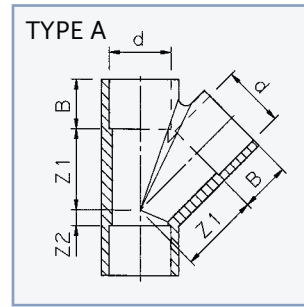

## Tee

T-Stuk  
T-Stück  
Te  
Ti  
Te

Art.code	(inch) d	Z	B	PN	Quantity
2.04.020	1/2	12	17	16	140
2.04.025	3/4	14.5	20	16	250
2.04.032	1	18.5	23	16	200
2.04.040	1 1/4	23	28	16	100
2.04.050	1 1/2	27	30	16	75
2.04.063	2	34.5	36	16	38
2.01.075	2 1/2	38.5	44	16	24
2.04.090	3	46	51	16	14
2.04.110	4	61	63	16	7
2.01.140	5	73	76	16	3
2.04.160	6	90	91	16	1

PVC-u inch

## Tee

T-Stuk  
T-Stück  
Te  
Ti  
Te

Art.code	(inch) d	Z1	Z2	B	Type	PN	Quantity
2.08.075	2 1/2	102	17	44	A	10	16
2.06.090	3	121	20	51	A	10	9
2.06.110	4	147	20	64	B	10	4
2.08.140	5	190	34	76	A	10	2
2.06.160	6	224	43	91	B	10	1