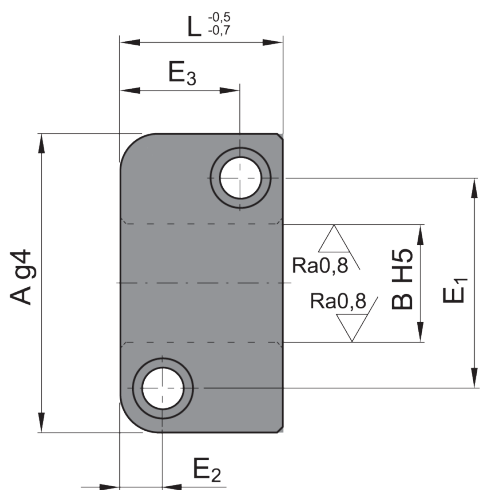

Zamek boczny

Side lock

MS51

Część „A”
Part "A"

Część „B”
Part "B"

Twardość / hardness
„A” 58-60 HRC
„B” 54-56 HRC

L	C	A	T	B	J	E1	E2	E3	R	d1	d2	k	NR KAT.
22	20	40	20	16	11	26	7	15	6	6,6	11	6,8	MS51-22020
	40												MS51-22040
27	25	45	22	20	13	31	7	19	6	6,6	11	6,8	MS51-27025
	50												MS51-27050
36	32	50	25	25	14	35	9	27	8	6,6	11	6,8	MS51-36032
	63												MS51-36063
46	40	63	32	32	19	45	11	35	8	9	15	9	MS51-46040
	80												MS51-46080
56	50	85	36	40	22	60	15	40	10	11	18	11	MS51-56050
	100												MS51-56100
66	56	100	40	50	24	74	18	48	10	14	20	13	MS51-66056
	112												MS51-66112