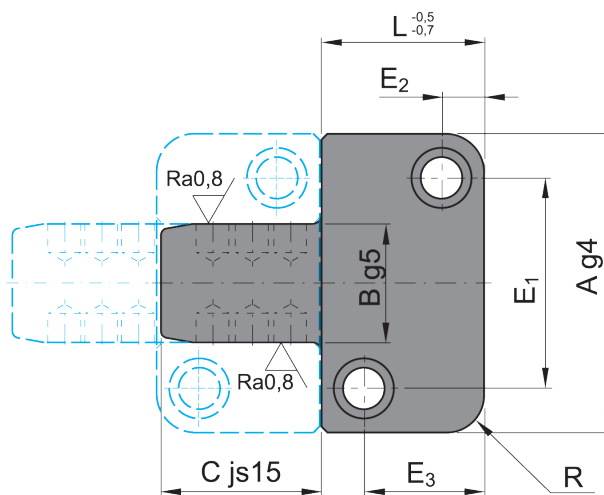

Zamek boczny

Side lock

MS51

Część „A”
Part "A"

Część „B”
Part "B"

Twardość / hardness
„A” 58-60 HRC
„B” 54-56 HRC

L	C	A	T	B	J	E1	E2	E3	R	d1	d2	k	NR KAT.
22	20	40	20	16	11	26	7	15	6	6,6	11	6,8	MS51-22020
	40												MS51-22040
27	25	45	22	20	13	31	7	19	6	6,6	11	6,8	MS51-27025
	50												MS51-27050
36	32	50	25	25	14	35	9	27	8	6,6	11	6,8	MS51-36032
	63												MS51-36063
46	40	63	32	32	19	45	11	35	8	9	15	9	MS51-46040
	80												MS51-46080
56	50	85	36	40	22	60	15	40	10	11	18	11	MS51-56050
	100												MS51-56100
66	56	100	40	50	24	74	18	48	10	14	20	13	MS51-66056
	112												MS51-66112