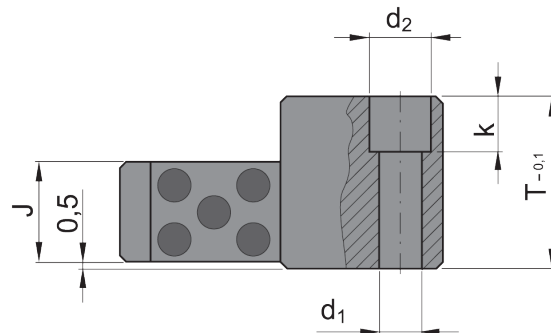

Zamek boczny

Side lock

MS51

Część „A”
Part "A"

Część „B”
Part "B"

Twardość / hardness
„A” 58-60 HRC
„B” 54-56 HRC

L	C	A	T	B	J	E1	E2	E3	R	d1	d2	k	NR KAT.
22	20	40	20	16	11	26	7	15	6	6,6	11	6,8	MS51-22020
	40												MS51-22040
27	25	45	22	20	13	31	7	19	6	6,6	11	6,8	MS51-27025
	50												MS51-27050
36	32	50	25	25	14	35	9	27	8	6,6	11	6,8	MS51-36032
	63												MS51-36063
46	40	63	32	32	19	45	11	35	8	9	15	9	MS51-46040
	80												MS51-46080
56	50	85	36	40	22	60	15	40	10	11	18	11	MS51-56050
	100												MS51-56100
66	56	100	40	50	24	74	18	48	10	14	20	13	MS51-66056
	112												MS51-66112