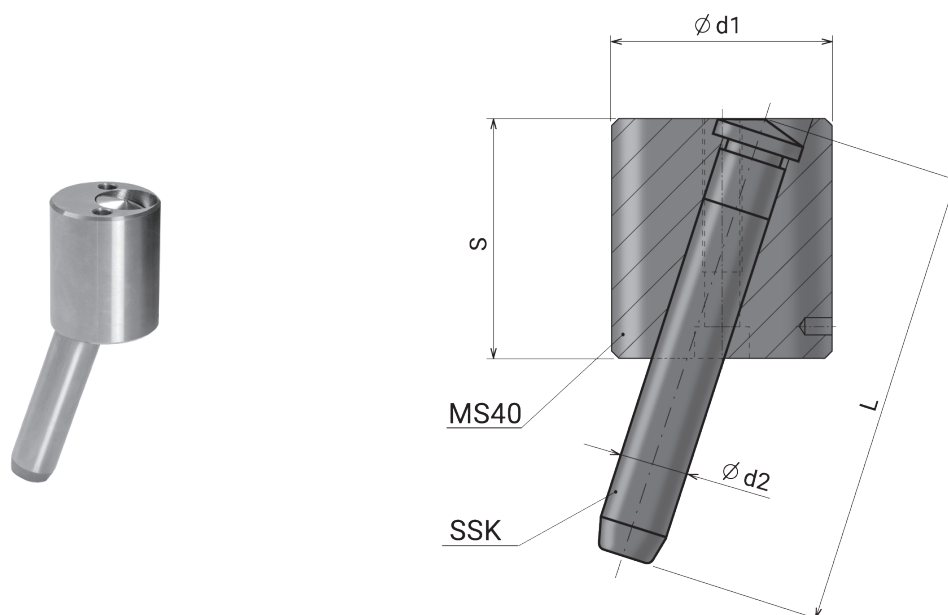

**Obsada ze słupem skośnym**

Retainer with angle pin

**MS401**

MS40	SSK	d1	S	d2	L	NR KAT.
MS40-3210	SSK-10040	32	27	10	40	MS401-3210040
	SSK-10060				60	MS401-3210060
	SSK-10080				80	MS401-3210080
	SSK-10100				100	MS401-3210100
	SSK-10120				120	MS401-3210120
MS40-3612	SSK-12060	36	36	12	60	MS401-3612060
	SSK-12080				80	MS401-3612080
	SSK-12100				100	MS401-3612100
	SSK-12120				120	MS401-3612120
	SSK-12140				140	MS401-3612140
	SSK-12160				160	MS401-3612160
MS40-3614	SSK-14060	36	36	14	60	MS401-3614060
	SSK-14080				80	MS401-3614080
	SSK-14100				100	MS401-3614100
	SSK-14120				120	MS401-3614120
	SSK-14140				140	MS401-3614140
	SSK-14160				160	MS401-3614160
	SSK-14180				180	MS401-3614180
MS40-4216	SSK-16060	42	46	16	60	MS401-4216060
	SSK-16080				80	MS401-4216080
	SSK-16100				100	MS401-4216100
	SSK-16120				120	MS401-4216120
	SSK-16140				140	MS401-4216140
	SSK-16160				160	MS401-4216160
	SSK-16180				180	MS401-4216180
	SSK-16200				200	MS401-4216200

**Obsada ze słupem skośnym**
*Retainer with angle pin*