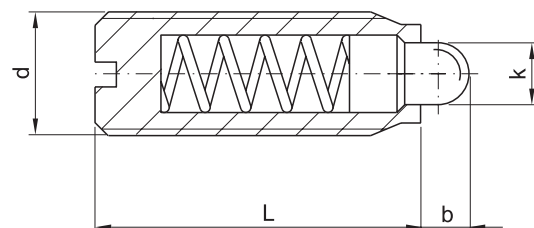

Zatrask kulkowy

Ball lock

ZK

Mat. 1.0503

d	k	L	b	F [N]	NR KAT.
M4	2,5	9	0,8	4 -10	ZK-040
M5	3	12	0,9	6-11	ZK-050
M6	3,5	14	1,0	9-13	ZK-060
M8	5	16	1,5	15-30	ZK-080
M10	6	19	2,0	20-35	ZK-100
M12	8	22	2,5	30-55	ZK-120
M16	10	24	3,5	65-125	ZK-160

Zatrask

Threaded lock

ZR

Mat. 1.0503

d	k	L	b	F [N]	NR KAT.
M4	1,8	9	1,5	6-20	ZR-040
M5	2,4	12	2,0	6-20	ZR-050
M6	2,7	14	2,0	7-20	ZR-060
M8	4	16	2,0	15-30	ZR-080
M10	4,5	19	2,5	20-35	ZR-100
M12	6	22	3,5	30-55	ZR-120
M16	8,5	24	4,5	45-100	ZR-160