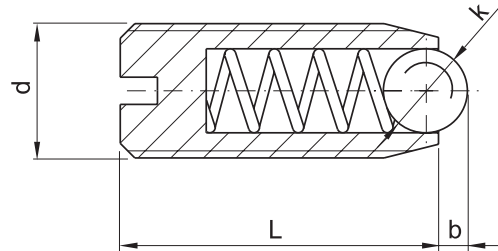

Zatrask kulkowy

Ball lock

ZK

Mat. 1.0503

d	k	L	b	F [N]	NR KAT.
M4	2,5	9	0,8	4 -10	ZK-040
M5	3	12	0,9	6-11	ZK-050
M6	3,5	14	1,0	9-13	ZK-060
M8	5	16	1,5	15-30	ZK-080
M10	6	19	2,0	20-35	ZK-100
M12	8	22	2,5	30-55	ZK-120
M16	10	24	3,5	65-125	ZK-160

Zatrask

Threaded lock

ZR

Mat. 1.0503

d	k	L	b	F [N]	NR KAT.
M4	1,8	9	1,5	6-20	ZR-040
M5	2,4	12	2,0	6-20	ZR-050
M6	2,7	14	2,0	7-20	ZR-060
M8	4	16	2,0	15-30	ZR-080
M10	4,5	19	2,5	20-35	ZR-100
M12	6	22	3,5	30-55	ZR-120
M16	8,5	24	4,5	45-100	ZR-160