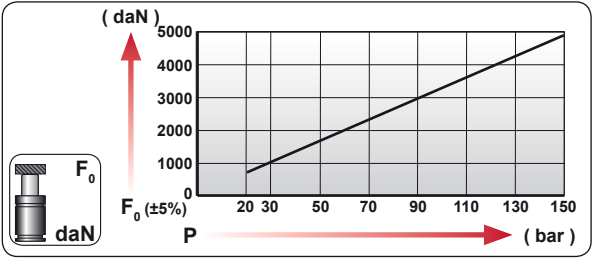

ORDER	S (mm)	L1 ±0,25 (mm)	L (mm)	Kg.
AG 5000 012	12.7	165.4	152.7	9.90
AG 5000 025	25	190	165	10.40
AG 5000 038	38	216	178	10.92
AG 5000 050	50	240	190	11.41
AG 5000 063	63.5	267	203.5	11.96
AG 5000 080	80	300	220	12.63
AG 5000 100	100	340	240	13.45
AG 5000 125	125	390	265	14.47
AG 5000 160 *	160	460	300	15.89
AG 5000 200 *	200	540	340	17.52
AG 5000 250 *	250	640	390	19.55
AG 5000 300 *	300	740	440	21.59

CODE	Pressure (bar/psi)	F₀ (daN)	F₁ (daN)
AG 5000 050	150 / 2175	4980	7170
AG-H 5000 050	0 / 0	---	---