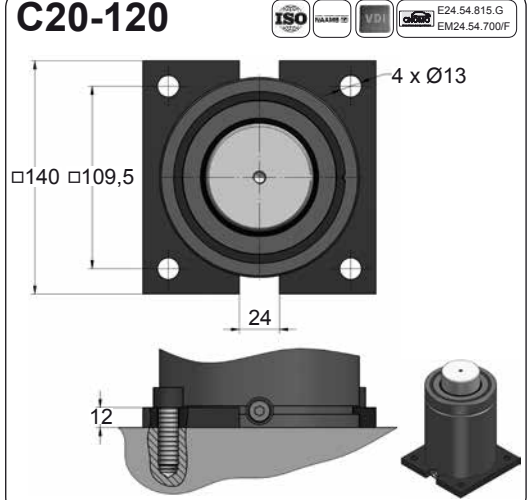

AG 5000 MOUNTS

ISO

C05-120

C20-120

D02-120

2 x Ø13,5

D67-120

CODE	AG 5000 050	KIT S-XXXXXXX KIT C-XXXXXXX	C05-120	18 CG 1-Q
ENG ORDER	GAS SPRING	REPAIR KIT	FLANGE	CHARGING ADAPTER
DEU BESTELLUNG	GASDRUCKFEDER	ERSATZTEILSATZ	FLANSCHSE	LADEADAPTER
FRA COMMANDE	RESSORT À GAZ	KIT DE RÉPARATION	BRIDE	RACCORD DE CHARGE
ITA ORDINE	CILINDRO AD AZOTO	KIT DI MANUTENZIONE	FLANGE	ADATTATORE DI CARICO
ESP PEDIDO	RESORTE DE GAS	KIT DE REPARACION	BRIDA	ADAPTADOR DE CARGA
POR PEDIDO	CILINDRO DE GÁS	KIT DE MANUTENÇÃO	FLANGE	ADAPTADOR DE CARGA