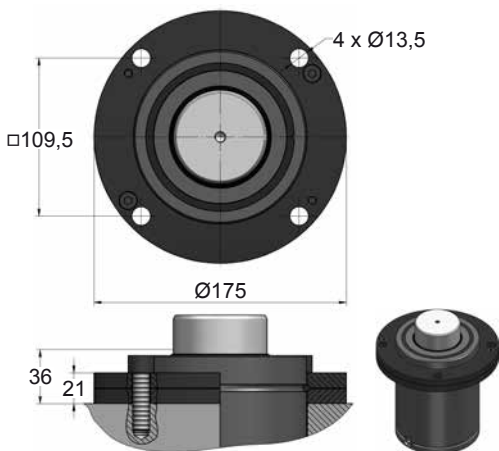

AG 5000 MOUNTS

AZOL
GAS

ISO

A14-120