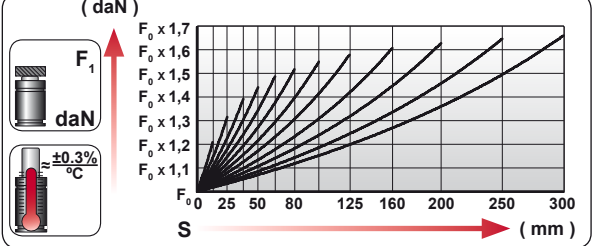

AG 5000

150

BMW B2 4006	FORD W-DX35-6203	PSA E24.54.815.G
MB B8 3180 220 000 001	GM 90.25	RENAULT EM24.54.700
VW 39D 878		NISSAN K32S0

ORDER	S (mm)	L1 ±0,25 (mm)	L (mm)	Kg.
AG 5000 012	12.7	165.4	152.7	9.90
AG 5000 025	25	190	165	10.40
AG 5000 038	38	216	178	10.92
AG 5000 050	50	240	190	11.41
AG 5000 063	63.5	267	203.5	11.96
AG 5000 080	80	300	220	12.63
AG 5000 100	100	340	240	13.45
AG 5000 125	125	390	265	14.47
AG 5000 160 *	160	460	300	15.89
AG 5000 200 *	200	540	340	17.52
AG 5000 250 *	250	640	390	19.55
AG 5000 300 *	300	740	440	21.59

CODE	Pressure (bar/psi)	F₀ (daN)	F₁ (daN)
AG 5000 050	150 / 2175	4980	7170
AG-H 5000 050	0 / 0	---	---

ENG ORDER
DEU BESTELLUNG
FRA COMMANDE
ITA ORDINE
ESP PEDIDO
POR PEDIDO

F₀ daN   S mm
AG 5000   50
AG 5000 050

N₂   S_{max} < 90%   V_{max} 2 m/s   P_{min} P_{max} (20°C)   T_{min} T_{max}   600 CP-

N₂	S_{max} < 90%	V_{max} 2 m/s	bar psi 20 290	bar psi 150 2175	°C °F 0 32	°C °F 80 176	600 CP-