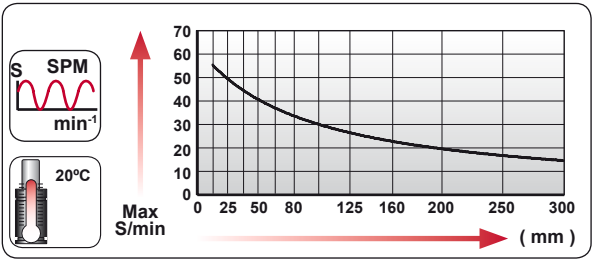

F<sub>0</sub> daN      S mm  
 AG 5000      50  
 AG 5000 050

N<sub>2</sub>      S<sub>max</sub> < 90%      V<sub>max</sub> 2 m/s      P<sub>min</sub> P<sub>max</sub> (20°C)      T<sub>min</sub> T<sub>max</sub>      600 CP-