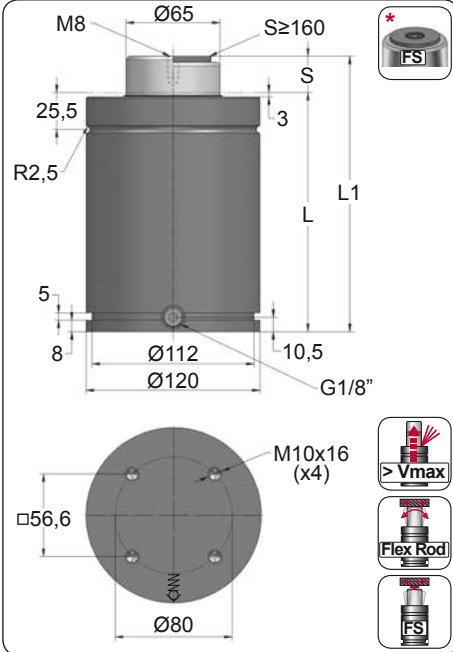

# AG 5000

150

BMW B2 4006	FORD W-DX35-6203	PSA E24.54.815.G
MB B8 3180 220 000 001	GM 90.25	RENAULT EM24.54.700
VW 39D 878		NISSAN K32S0

ORDER	S (mm)	L1 ±0,25 (mm)	L (mm)	Kg.
AG 5000 012	12.7	165.4	152.7	9.90
AG 5000 025	25	190	165	10.40
AG 5000 038	38	216	178	10.92
AG 5000 050	50	240	190	11.41
AG 5000 063	63.5	267	203.5	11.96
AG 5000 080	80	300	220	12.63
AG 5000 100	100	340	240	13.45
AG 5000 125	125	390	265	14.47
AG 5000 160 *	160	460	300	15.89
AG 5000 200 *	200	540	340	17.52
AG 5000 250 *	250	640	390	19.55
AG 5000 300 *	300	740	440	21.59