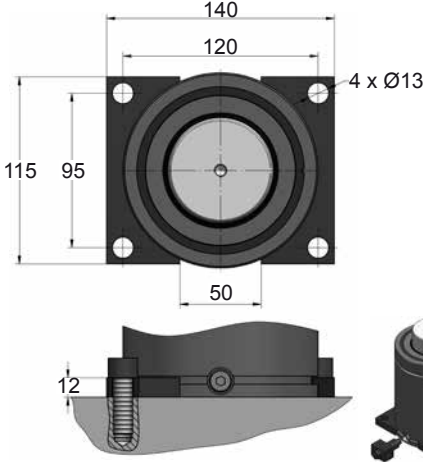

AG 5000 MOUNTS

ISO

C05-120