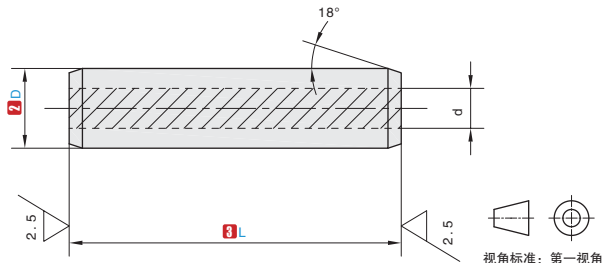

绝缘销/开口销

★ 产品特点: 方便定位, 由胶木包裹起到绝缘作用

■ 绝缘定位销

①代号	类型	M材质	
		本体	芯部
JXJ	绝缘定位销	胶木	SUS304

视角标准: 第一视角

①代号 - ②D - ③L
JXJ - D6 - L8

订购编号示例

①代号	②D		③L								d
JXJ	6	+0.03 0	8	10	15	20	25	30	35	40	3
	8		10	15	20	25	30	35	40	4	
	9		15	20	25	30	35	40	45	50	
	10		15	20	25	30	35	40	45	50	
	12		20	25	30	35	40	45	50	6	