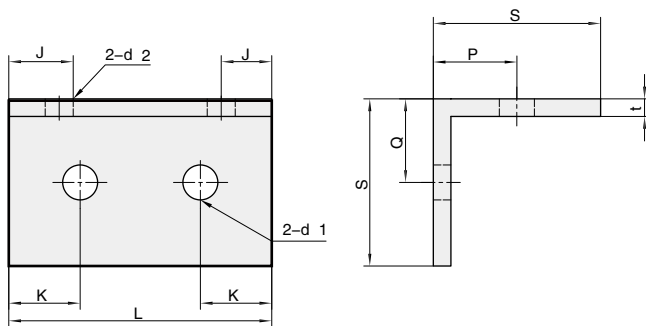

NEW  
新产品

代码	类型	材质	颜色
DSBTTG	倍速链回程导轨	超高分子量聚乙烯	白色

订购编号示例 **1** 代号 - **2** 倍速链 - **3** 规格 - **4** 追加工  
DSBTTG - DSBS25 - C206B - PN

D4  
链  
轮  
链  
条

1 代码	2 倍速链	3 规格	主要尺寸										
			A	B	C	D	E	M	r	R	V	G	
DSBTTG	DSBS25	C206B	34	9	22	6	31	M6	54	60	25	3	
		C208A	50	12	30	8	30	M8	52				
		C210A	56	15	35	10	32		50				
		C212A	60	18	39	12.5			47.5				
		C216A	70	23	45	15			41				65
	DSBS30	C206B	34	10	22	9	31		M6	51	60	25	3
		C208A	50	14	30	12	30	M8	48				
		C210A	56	17	35	14	32		40	64			
		C212A	60	23	39	17			43	60			
		C216A	70	28	45	20			41	60			

6 追加工 类型	附加支架
代码	PN

示例图

材质: 6061

倍速链	规格	S	t	L	d <sub>1</sub>	d <sub>2</sub>	K	J	P	Q				
											DSBS25	DSBS30		
DSBS25	C206B	25	3	34	8.5	8.5	6	6.75	18	17				
	C208A	30		60							15	20		
	C210A	40		5							76	20.5	30	
	C212A		93								27			
	C216A	98	26.5	14										
DSBS30	C206B	25	3	38	8.5	8.5	8	6.25	18	15				
	C208A	30		67							18.5	8.25	20	
	C210A	40	5	80							10	30	16	
	C212A			102										22.5
	C216A			100										31.5