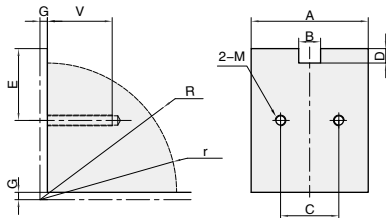

NEW  
新产品

代码	类型	材质	颜色
DSBTTG	倍速链回程导轨	超高分子量聚乙烯	白色

订购编号示例 **1** 代号 - **2** 倍速链 - **3** 规格 - **4** 追加工  
DSBTTG - DSBS25 - C206B - PN

D4  
链  
轮  
链  
条

1 代码	2 倍速链	3 规格	主要尺寸										
			A	B	C	D	E	M	r	R	V	G	
DSBTTG	DSBS25	C206B	34	9	22	6	31	M6	54	60	25	3	
		C208A	50	12	30	8	30	M8	52				
		C210A	56	15	35	10	32		50				
		C212A	60	18	39	12.5			47.5				
		C216A	70	23	45	15			41				65
	DSBS30	C206B	34	10	22	9	31		M6	51	60	25	3
		C208A	50	14	30	12	30	M8	48				
		C210A	56	17	35	14	32		40	64			
		C212A	60	23	39	17			43	60			
		C216A	70	28	45	20			41	60			

6 追加工 类型	附加支架
代码	PN

示例图

材质: 6061

倍速链	规格	S	t	L	d <sub>1</sub>	d <sub>2</sub>	K	J	P	Q				
											DSBS25	DSBS30		
DSBS25	C206B	25	3	34	8.5	8.5	6	6.75	18	17				
	C208A	30		60							15	20		
	C210A	40		5							76	20.5	30	
	C212A		93								27			
	C216A	98	26.5	14										
DSBS30	C206B	25	3	38	8.5	8.5	8	6.25	18	15				
	C208A	30		67							18.5	8.25	20	
	C210A	40	5	80							10	30	16	
	C212A			102										22.5
	C216A			100										31.5