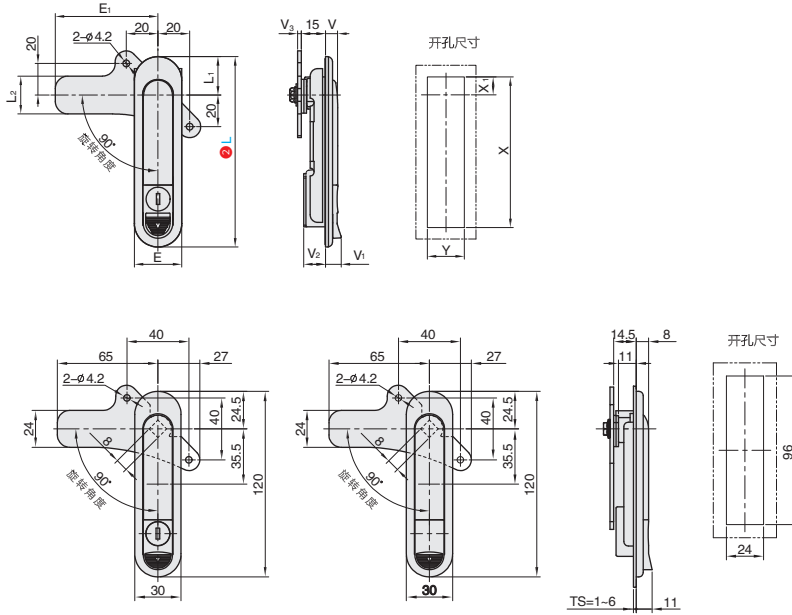

平面锁

平面锁 · 把手按压带锁芯型

大批量
订购
bulk order

■平面锁·把手按压带锁芯型

代号	类型			材质			表面处理		
				基座	把手	锁舌	基座	把手	锁舌
LKPZUT	把手按压 转动式	锁芯 一体式 按钮	带锁芯	ZDC5	S45C	镀砂铬		镀锌	
LKPZUR						喷无光黑			
LKPZGQ			无锁芯			电镀亚光		镀蓝白锌	
LKPZFH									

订购编号示例

①代号	② L
LKPZUT	- 87.5

LKPZUT
LKPZUR
LKPZGQ
LKPZFH

型号		L ₁	L ₂	E	E ₁	T	T ₁	T ₂	T ₃	X	Y	X ₁	TS (适用门板厚度)	参考重量 (kg)
①代号 LKPZUT LKPZUR	② L 87.5	24.3	24	28.5 30	65	8	10.5	11	2.3	62.5 95.5	23.5	11.5	1~4	0.215
	121							13.5						0.29
	147	28.5	25	33	72	9	11		3	117	26.5	13.5		0.37