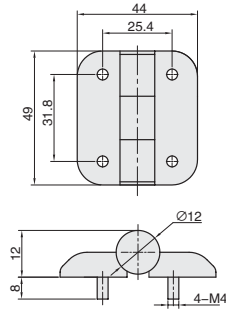

① 代号	类型			材质	表面处理
HGPZQD	曲面型	方型	螺钉型	ZDC	喷塑 (纹纱黑)

订购编号示例

① 代号	-	② 规格
HGPZQD	-	49

HGPZQD

型号		负载 (kg)	参考重量 (kg/pcs)
① 代号	② 规格		
HGPZQD	49	11	0.08