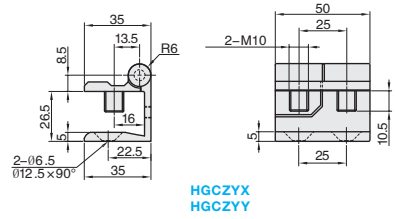

①代号		类型	拔插方向	材质	表面处理	适用内/外装门
HGCZYX		拔插型 锥孔 + 螺钉型	左侧	ZDC	喷塑 (亚光黑)	内装门
HGCZYY			右侧			

订购编号示例

①代号 - ②规格  
HGCZYX - 50

型号		参考重量 (kg/pcs)
①代号	②规格	
HGCZYX HGCZYY	50	0.16

图示为左侧拔插型

视角标准：第一视角