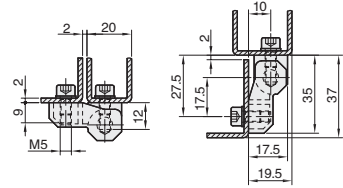

①代号	类型		材质	表面处理	拔插方向	适用内/外装门
HGCZYE	上下偏置型	螺孔型	ZDC	电泳(黑色)	左侧	内装门
HGCZYF					右侧	

订购编号示例

①代号	-	②规格
HGCZYE	-	64

型号		负载 (kg)	参考重量 (kg/pcs)
①代号	②规格		
HGCZYE	64	10	0.1
HGCZYF			

安装尺寸图

HGCZYE 图为左侧拔插型  
HGCZYF

视角标准：第一视角