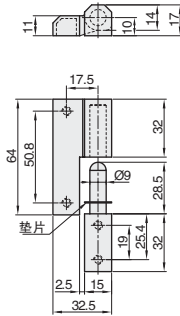

①代号	类型		材质	表面处理	拔插方向	适用内/外装门
HGCZYE	上下偏置型	螺孔型	ZDC	电泳(黑色)	左侧	内装门
HGCZYF					右侧	

订购编号示例

①代号	-	②规格
HGCZYE	-	64

型号		负载 (kg)	参考重量 (kg/pcs)
①代号	②规格		
HGCZYE	64	10	0.1
HGCZYF			

安装尺寸图

HGCZYE 图为左侧拔插型  
HGCZYF

视角标准：第一视角