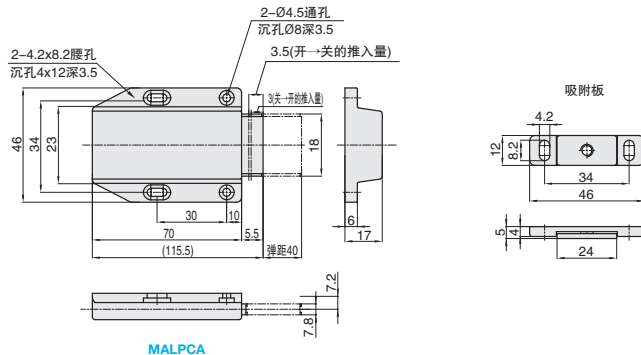

型号		吸引力 (kgf)	参考重量 (kg/pcs)
①代号 MASPCA	②规格 80	1.6	0.02

小单	中大单	大单
1~50	51~100	101~
通常	7工作日	现询

¥ 优惠价	1~9	10~
	100%	现询

■长型磁吸·侧面安装型

①代号	类型		材质	颜色
MALPCA	普通吸力	双磁芯	ABS	褐色

订购规格示例

①代号	-	②规格
MALPCA	-	120

视角标准：第一视角

型号		吸引力 (kgf)	参考重量 (kg/pcs)
①代号 MALPCA	②规格 120	2.4	0.05

小单	中大单	大单
1~50	51~100	101~
通常	7工作日	现询

¥ 优惠价	1~9	10~
	100%	现询