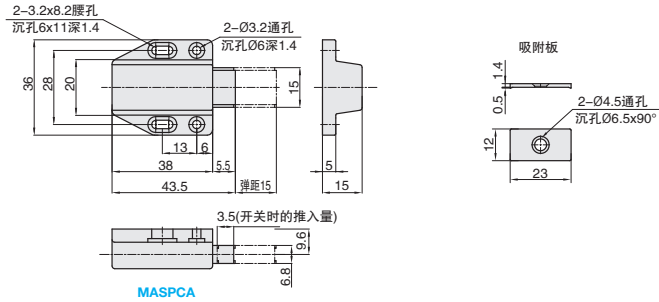

短型磁吸 / 长型磁吸

侧面安装型

大批量
订购
bulk order

■短型磁吸·侧面安装型

①代号	类型		材质	颜色
MASPCA	普通吸力	双磁芯	ABS	褐色

订购规格示例

①代号	-	②规格
MASPCA	-	80

视角标准：第一视角

型号		吸引力 (kgf)	参考重量 (kg/pcs)
①代号 MASPCA	②规格 80	1.6	0.02

小单	中大单	大单
1~50	51~100	101~
通常	7工作日	现询

¥ 优惠价	1~9	10~
	100%	现询

■长型磁吸·侧面安装型

①代号	类型		材质	颜色
MALPCA	普通吸力	双磁芯	ABS	褐色

订购规格示例

①代号	-	②规格
MALPCA	-	120

视角标准：第一视角

型号		吸引力 (kgf)	参考重量 (kg/pcs)
①代号 MALPCA	②规格 120	2.4	0.05

小单	中大单	大单
1~50	51~100	101~
通常	7工作日	现询

¥ 优惠价	1~9	10~
	100%	现询