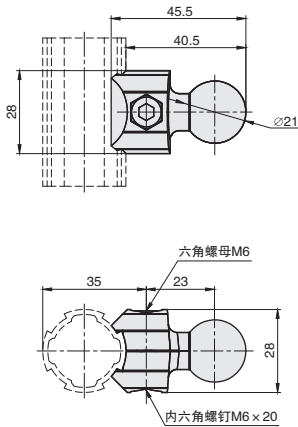

精益管 - 连接件

平行加长接头 / 圆头挂钩

■ 平行加长接头

NEW
新产品

库存

材质

铝合金 ADC12

● 适用于主体结构的发展及局部加强等连接。适用任何凸出部带卡槽精益管。

ex.
安装示例

代号	参考重量 (g)
AAJ28-A08	95

■ 圆头挂钩

库存

材质

铝合金 ADC12

● 安装方便快捷的挂钩, 可用于悬挂带绳吊环等工具。

ex.
安装示例

代号	参考重量 (g)
AAJ28-A12	42