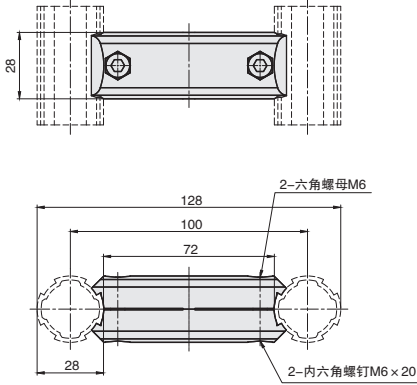

精益管 - 连接件

平行加长接头 / 圆头挂钩

■ 平行加长接头

NEW
新产品

库存

材质

铝合金 ADC12

● 适用于主体结构的发展及局部加强等连接。适用任何凸出部带卡槽精益管。

ex.
安装示例

代号	参考重量 (g)
AAJ28-A08	95

■ 圆头挂钩

库存

材质

铝合金 ADC12

● 安装方便快捷的挂钩, 可用于悬挂带绳吊环等工具。

ex.
安装示例