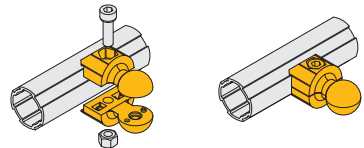

精益管 - 连接件

平行加长接头 / 圆头挂钩

■ 平行加长接头

NEW
新产品

库存

材质

铝合金 ADC12

● 适用于主体结构的发展及局部加强等连接。适用任何凸出部带卡槽精益管。

ex.
安装示例

代号	参考重量 (g)
AAJ28-A08	95

■ 圆头挂钩

库存

材质

铝合金 ADC12

● 安装方便快捷的挂钩, 可用于悬挂带绳吊环等工具。

ex.
安装示例