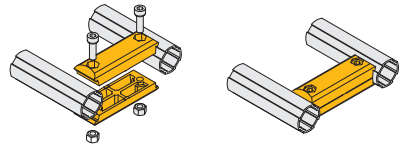

精益管 - 连接件

平行加长接头 / 圆头挂钩

■ 平行加长接头

NEW
新产品

库存

材质

铝合金 ADC12

● 适用于主体结构的发展及局部加强等连接。适用任何凸出部带卡槽精益管。

ex.
安装示例

代号	参考重量 (g)
AAJ28-A08	95

■ 圆头挂钩

库存

材质

铝合金 ADC12

● 安装方便快捷的挂钩, 可用于悬挂带绳吊环等工具。

ex.
安装示例